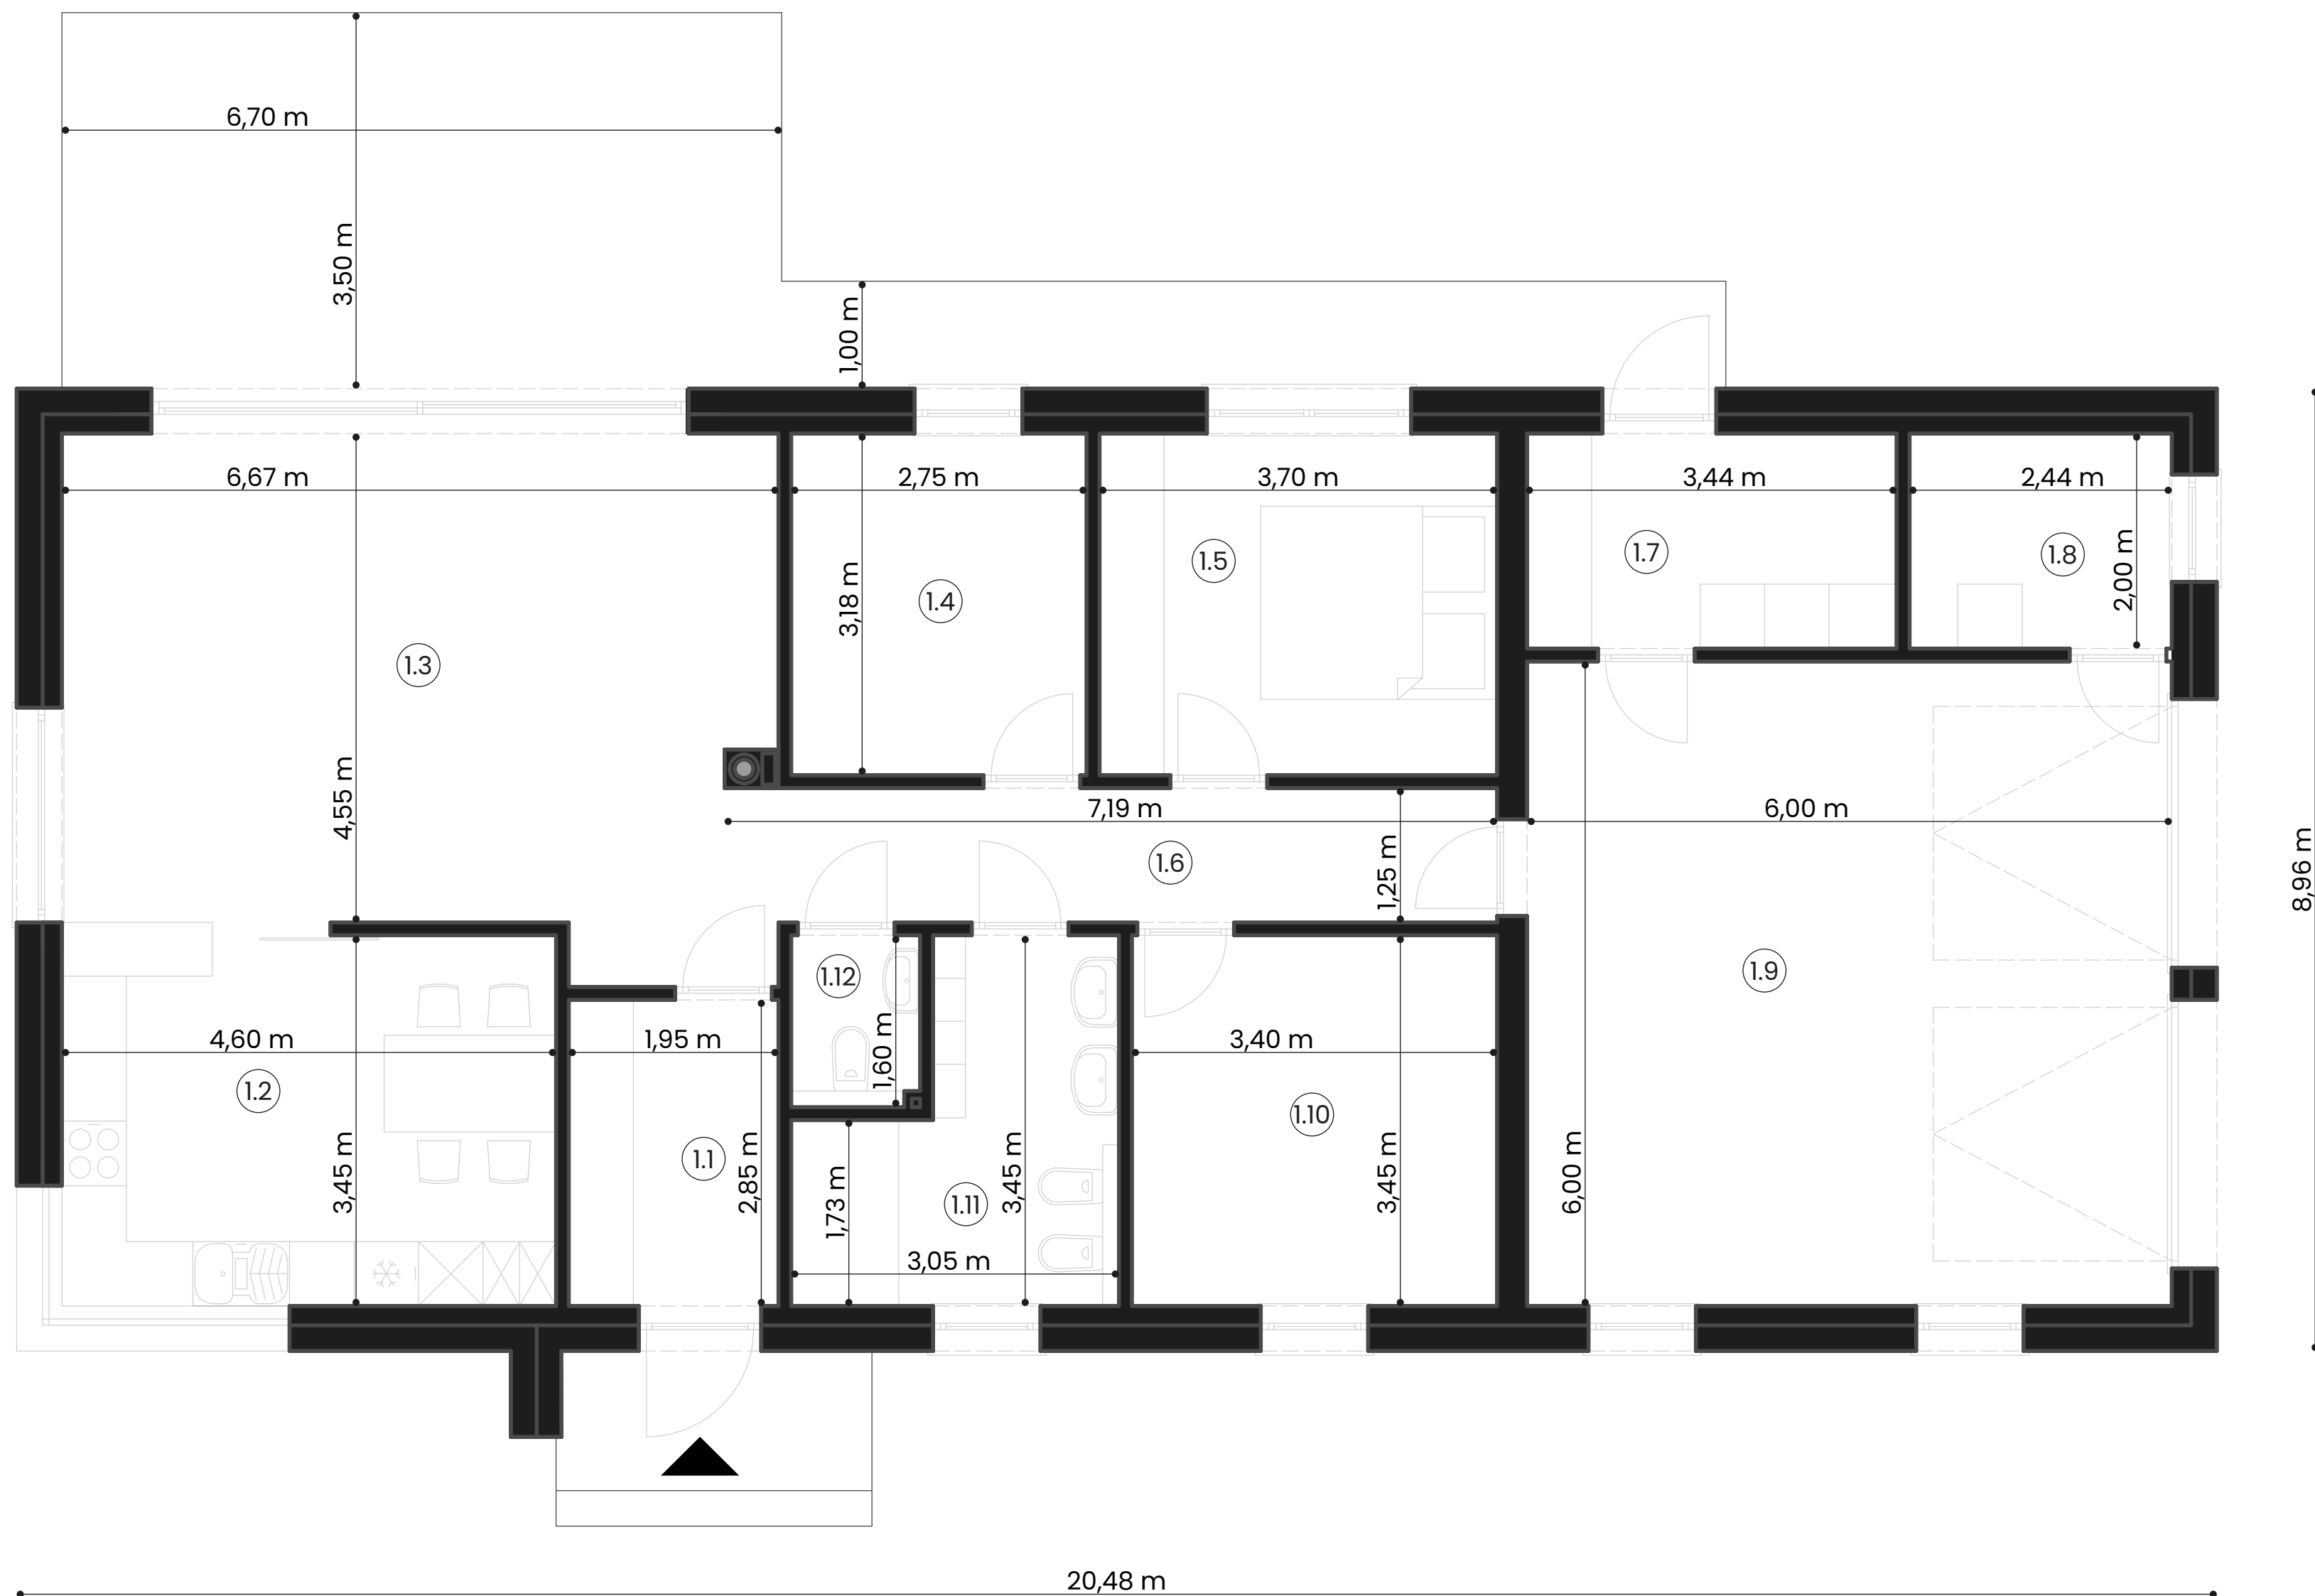

Rodeno

Powierzchnia całkowita 151,60 m²

ZESTAWIENIE POMIESZCZEŃ

1.1	Wiatrołap	5,56 m ²
1.2	Aneks kuchenny	16,17 m ²
1.3	Pokój dzienny	31,34 m ²
1.4	Pokój	8,74 m ²
1.5	Pokój	11,77 m ²
1.6	Korytarz	8,36 m ²
1.7	Pralnia	6,88 m ²
1.8	Pom. techniczne	4,88 m ²
1.9	Garaż	36,00 m ²
1.10	Pokój	11,73 m ²
1.11	Łazienka	8,25 m ²
1.12	WC	1,92 m ²

Razem

151,60 m²

Rodeno

Powierzchnia całkowita 151,60 m²

ZESTAWIENIE POMIESZCZEŃ

1.1	Wiatrołap	5,56 m ²
1.2	Aneks kuchenny	16,17 m ²
1.3	Pokój dzienny	31,34 m ²
1.4	Pokój	8,74 m ²
1.5	Pokój	11,77 m ²
1.6	Korytarz	8,36 m ²
1.7	Pralnia	6,88 m ²
1.8	Pom. techniczne	4,88 m ²
1.9	Garaż	36,00 m ²
1.10	Pokój	11,73 m ²
1.11	Łazienka	8,25 m ²
1.12	WC	1,92 m ²

Razem

151,60 m²