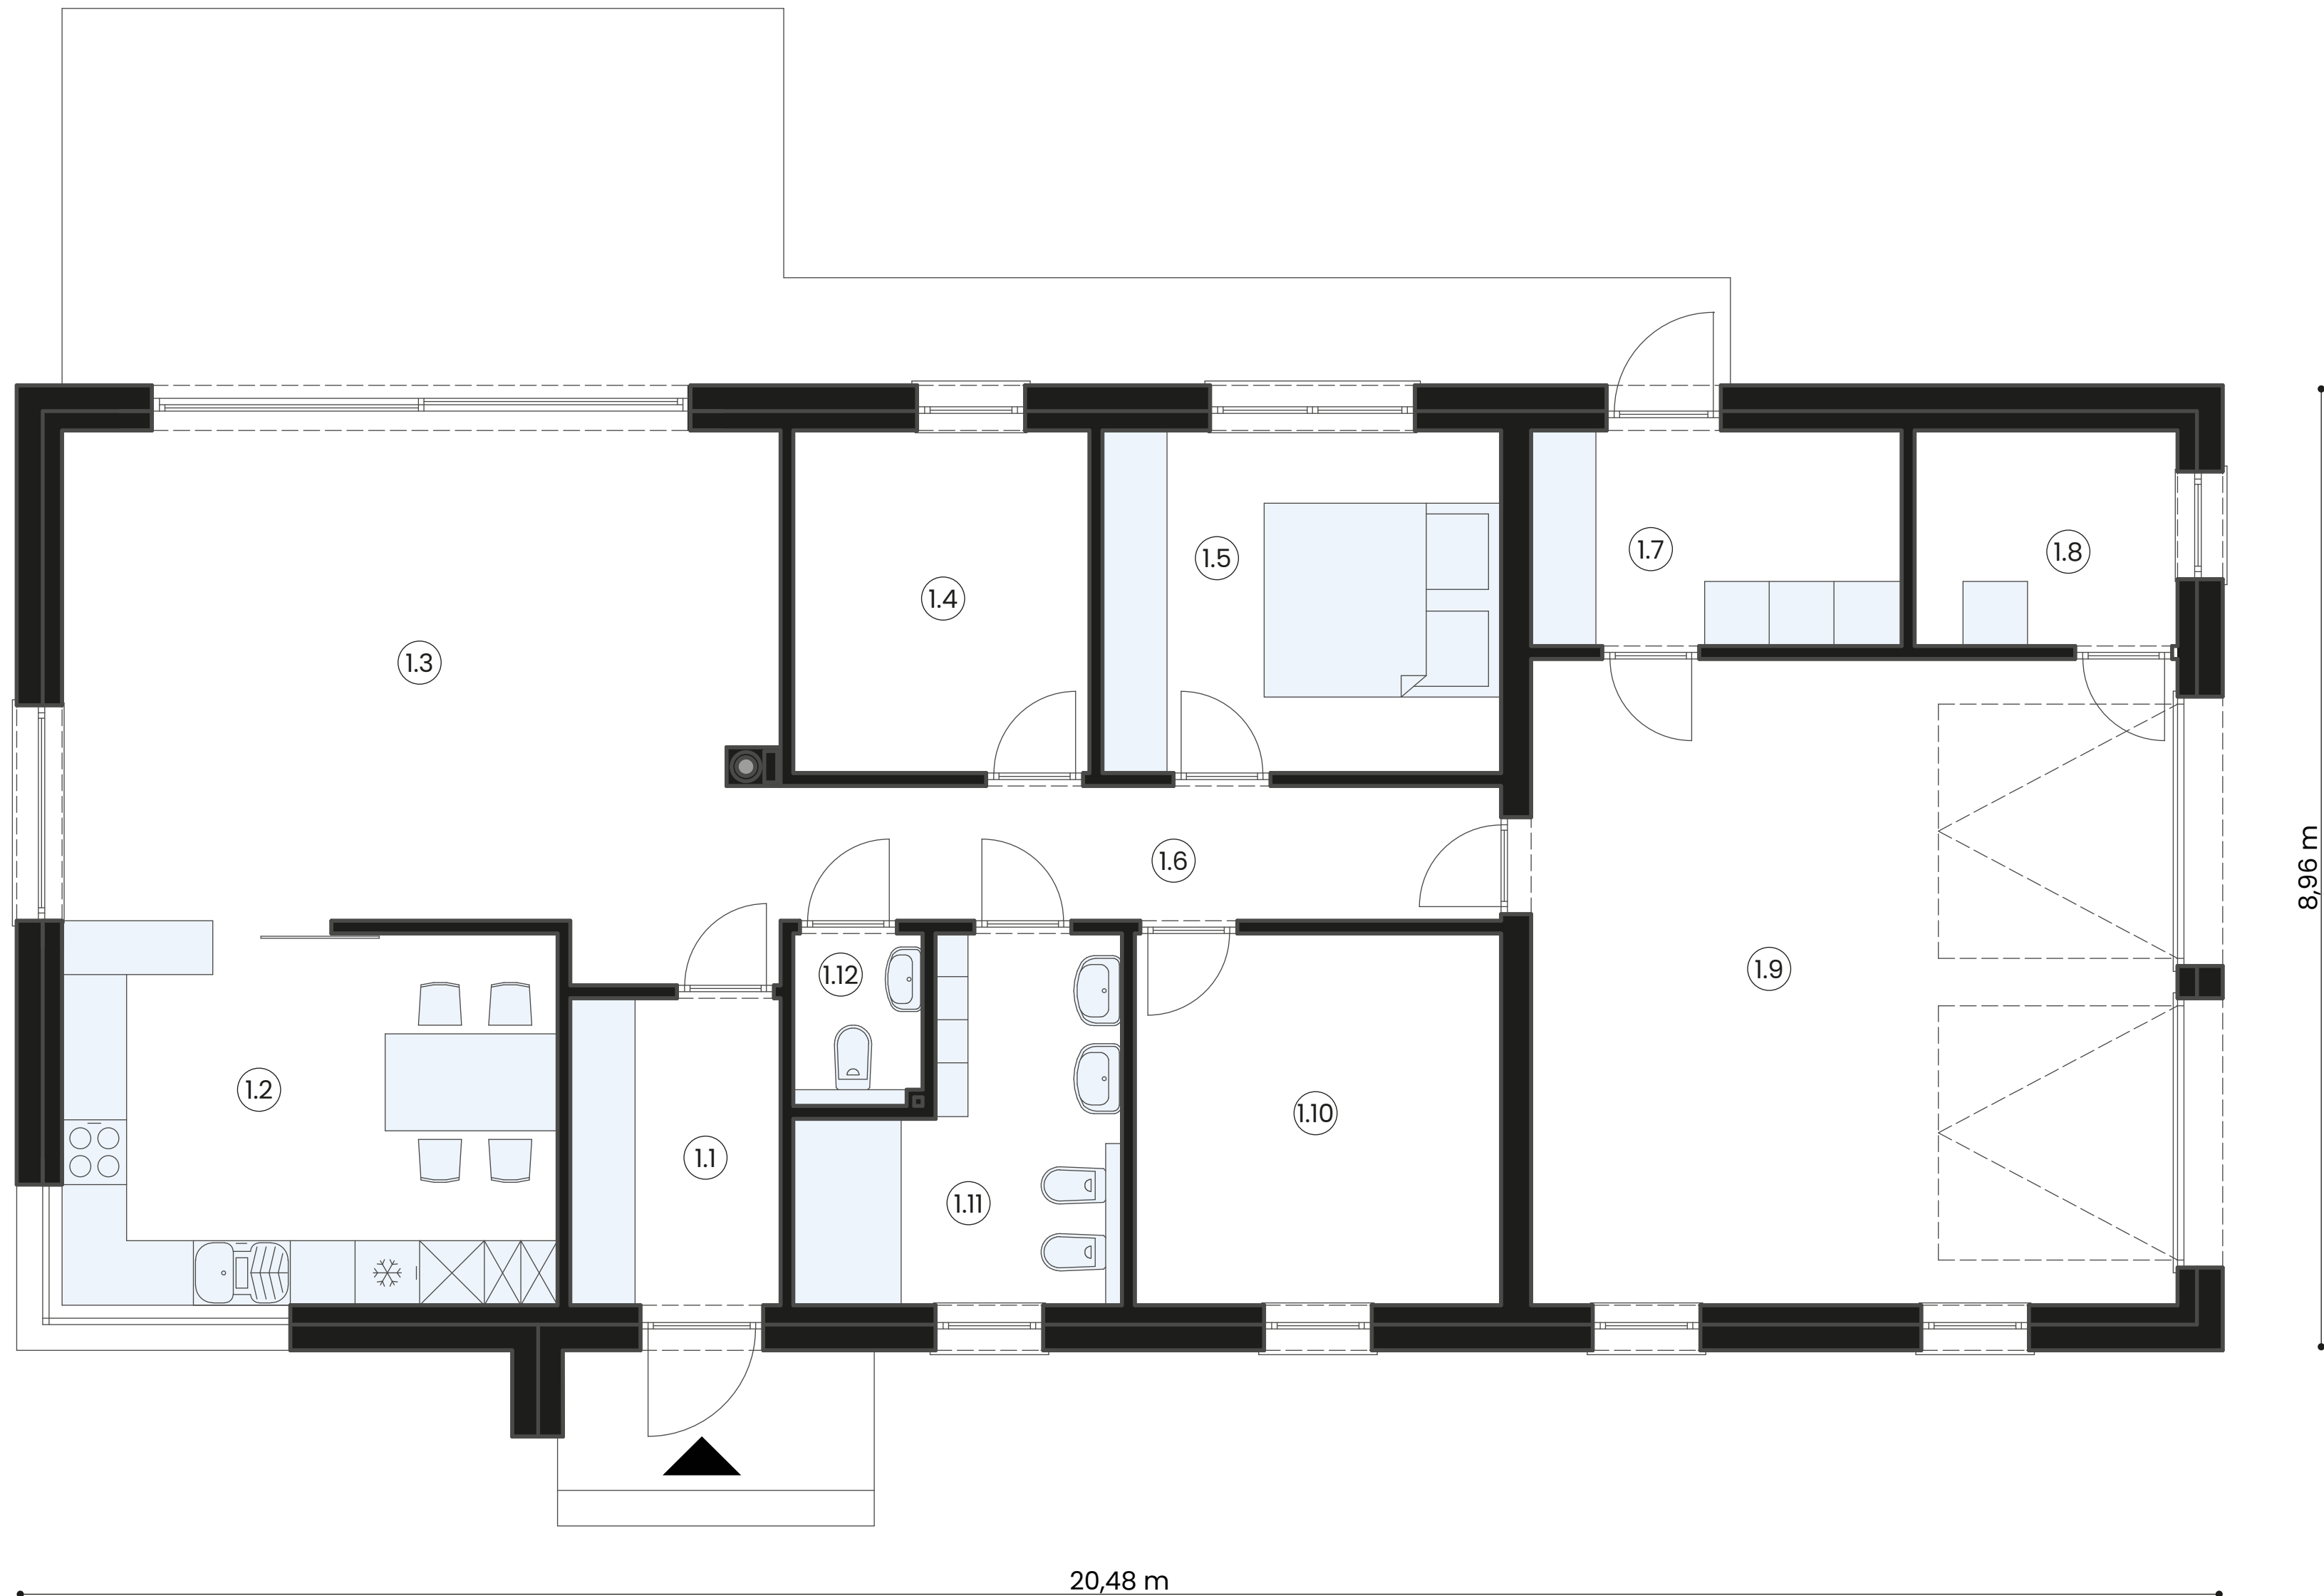

Rodeno

Powierzchnia całkowita 151,60 m²

ZESTAWIENIE POMIESZCZEŃ

1.1	Wiatrołap	5,56 m ²
1.2	Aneks kuchenny	16,17 m ²
1.3	Pokój dzienny	31,34 m ²
1.4	Pokój	8,74 m ²
1.5	Pokój	11,77 m ²
1.6	Korytarz	8,36 m ²
1.7	Pralnia	6,88 m ²
1.8	Pom. techniczne	4,88 m ²
1.9	Garaż	36,00 m ²
1.10	Pokój	11,73 m ²
1.11	Łazienka	8,25 m ²
1.12	WC	1,92 m ²

Razem

151,60 m²

Rodeno

Powierzchnia całkowita 151,60 m²

ZESTAWIENIE POMIESZCZEŃ

1.1	Wiatrołap	5,56 m ²
1.2	Aneks kuchenny	16,17 m ²
1.3	Pokój dzienny	31,34 m ²
1.4	Pokój	8,74 m ²
1.5	Pokój	11,77 m ²
1.6	Korytarz	8,36 m ²
1.7	Pralnia	6,88 m ²
1.8	Pom. techniczne	4,88 m ²
1.9	Garaż	36,00 m ²
1.10	Pokój	11,73 m ²
1.11	Łazienka	8,25 m ²
1.12	WC	1,92 m ²

Razem

151,60 m²