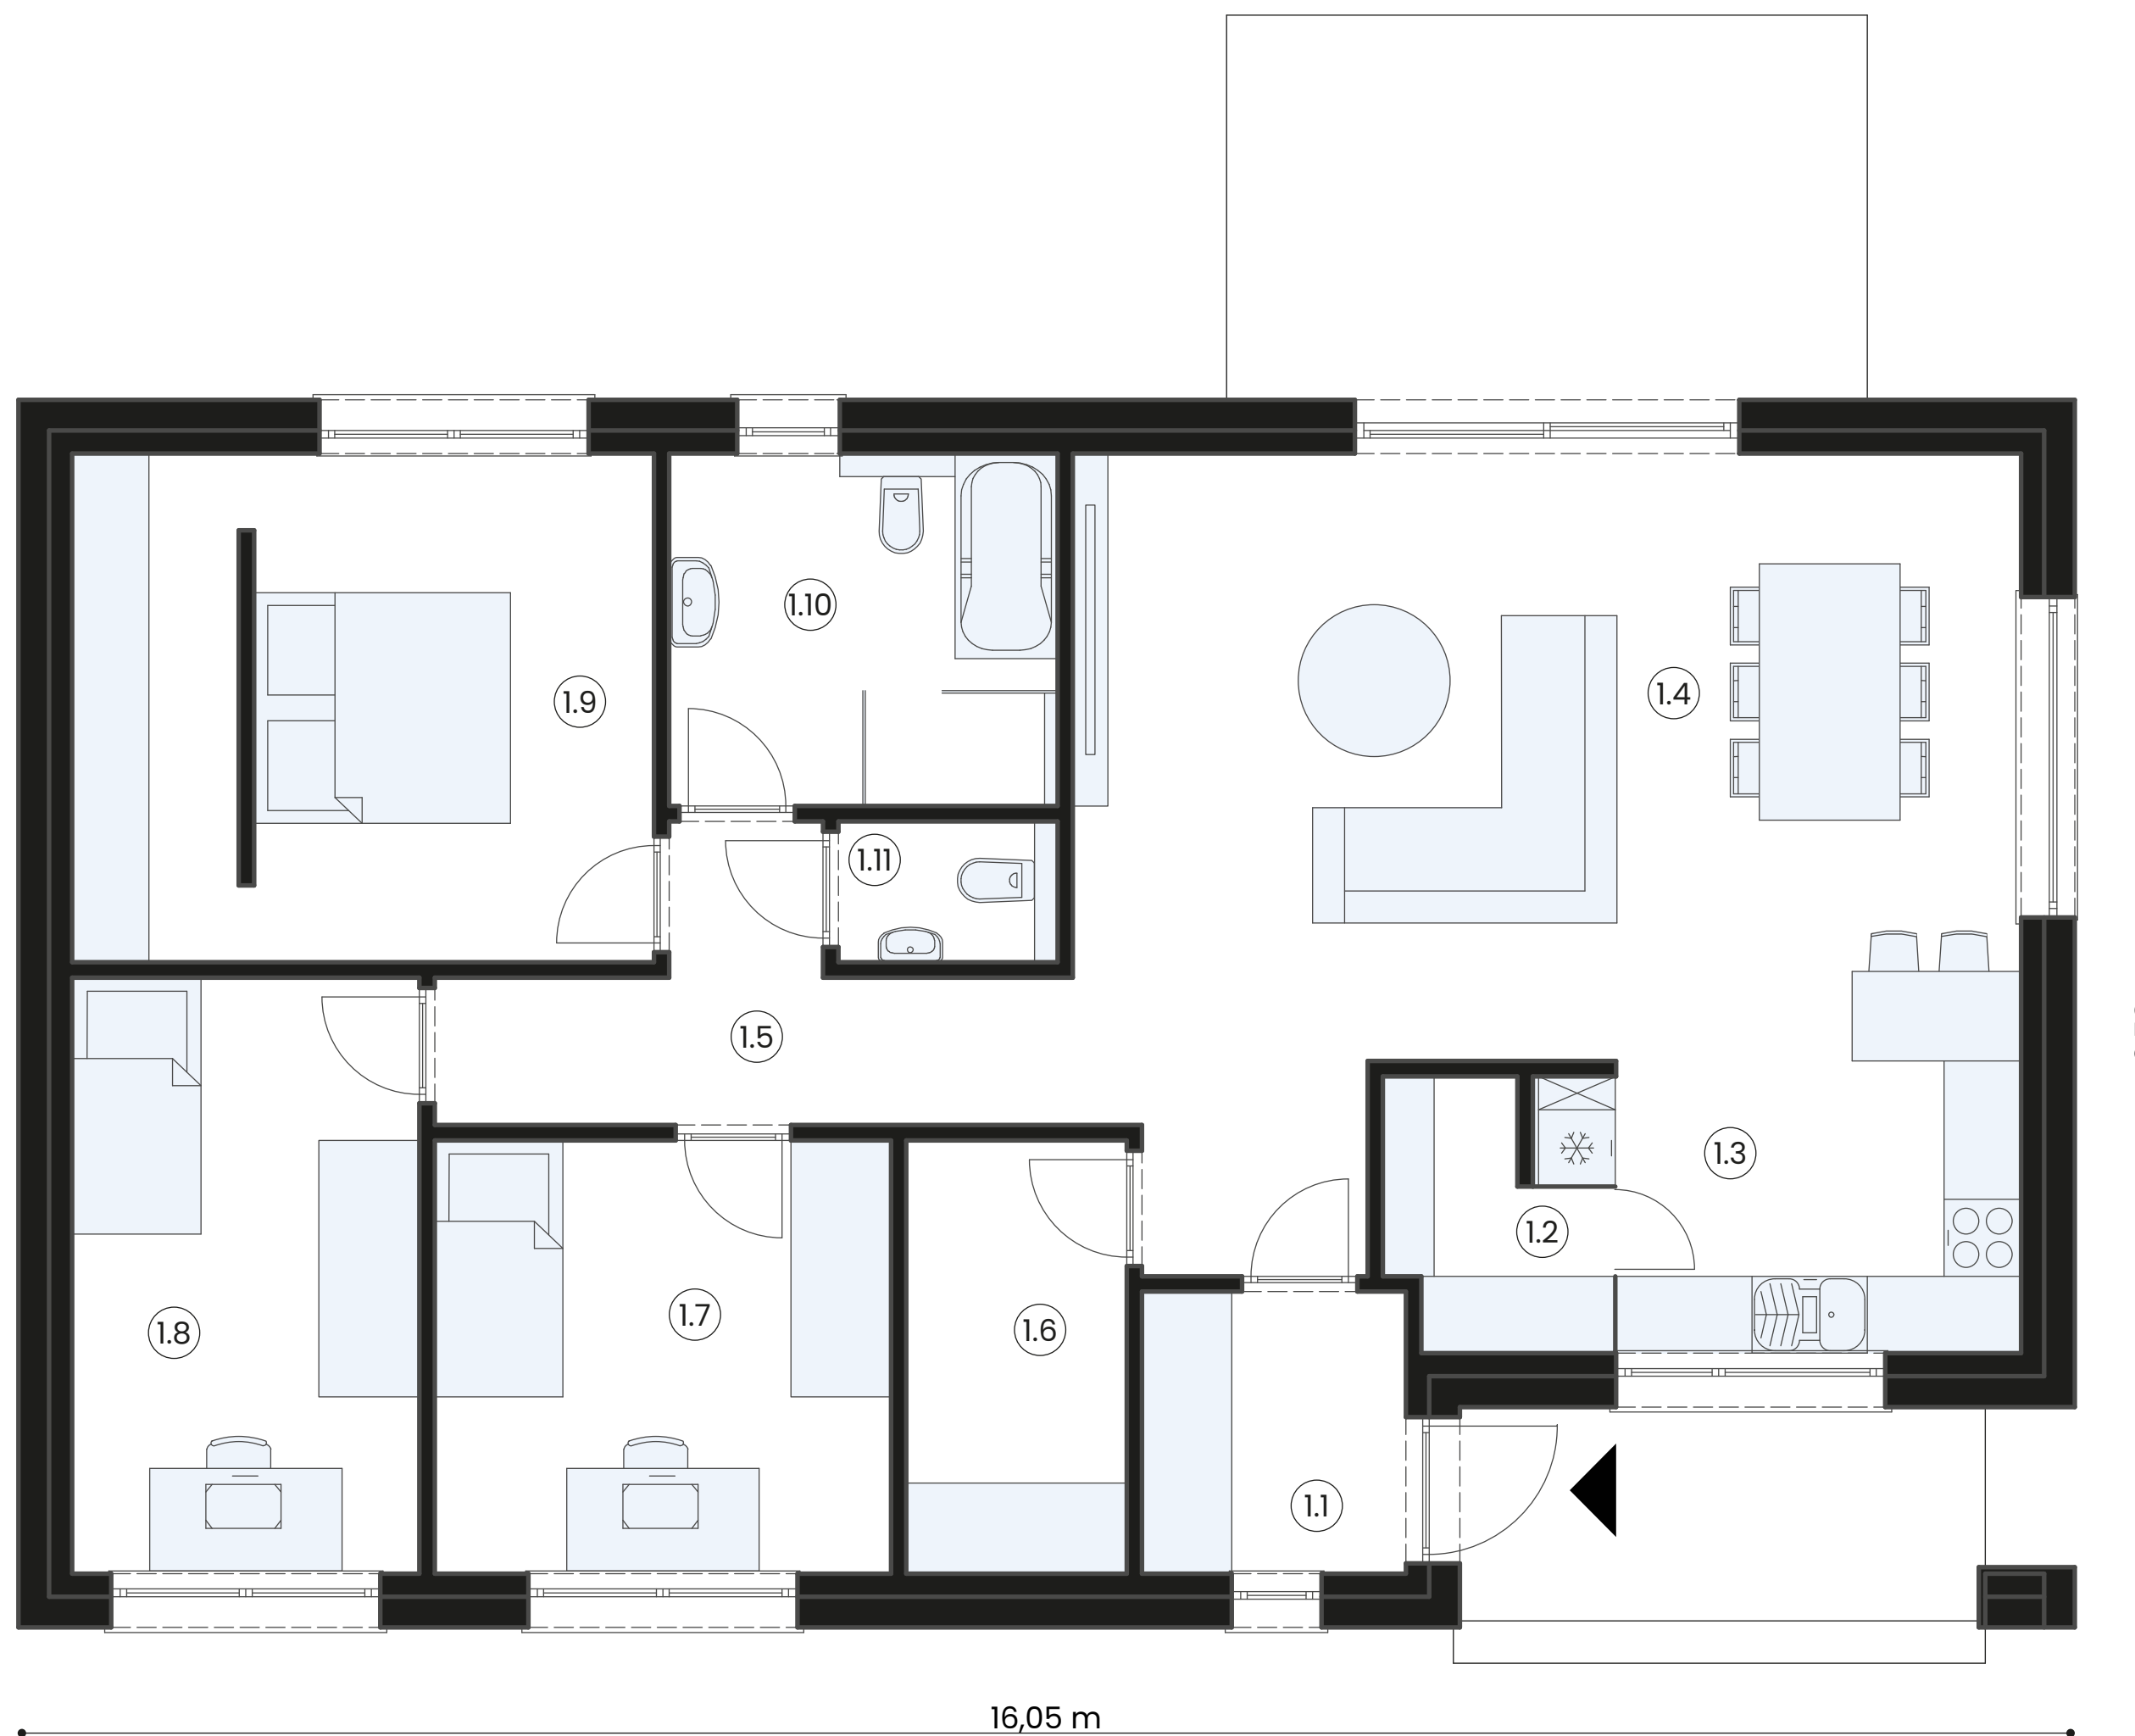

Bitonto

Powierzchnia całkowita 119,55 m²

ZESTAWIENIE POMIESZCZEŃ

1.1	Wiatrołap	4,53 m ²
1.2	Spizarnia	3,09 m ²
1.3	Aneks kuchenny	9,05 m ²
1.4	Pokój dzienny	37,02 m ²
1.5	Korytarz	7,19 m ²
1.6	Pom. Techniczne	5,81 m ²
1.7	Pokój	12,03 m ²
1.8	Pokój	12,60 m ²
1.9	Pokój	18,02 m ²
1.10	Łazienka	8,33 m ²
1.11	WC	1,88 m ²

Razem

119,55 m²

Bitonto

Powierzchnia całkowita 119,55 m²

ZESTAWIENIE POMIESZCZEŃ

1.1	Wiatrołap	4,53 m ²
1.2	Spizarnia	3,09 m ²
1.3	Aneks kuchenny	9,05 m ²
1.4	Pokój dzienny	37,02 m ²
1.5	Korytarz	7,19 m ²
1.6	Pom. Techniczne	5,81 m ²
1.7	Pokój	12,03 m ²
1.8	Pokój	12,60 m ²
1.9	Pokój	18,02 m ²
1.10	Łazienka	8,33 m ²
1.11	WC	1,88 m ²

Razem

119,55 m²