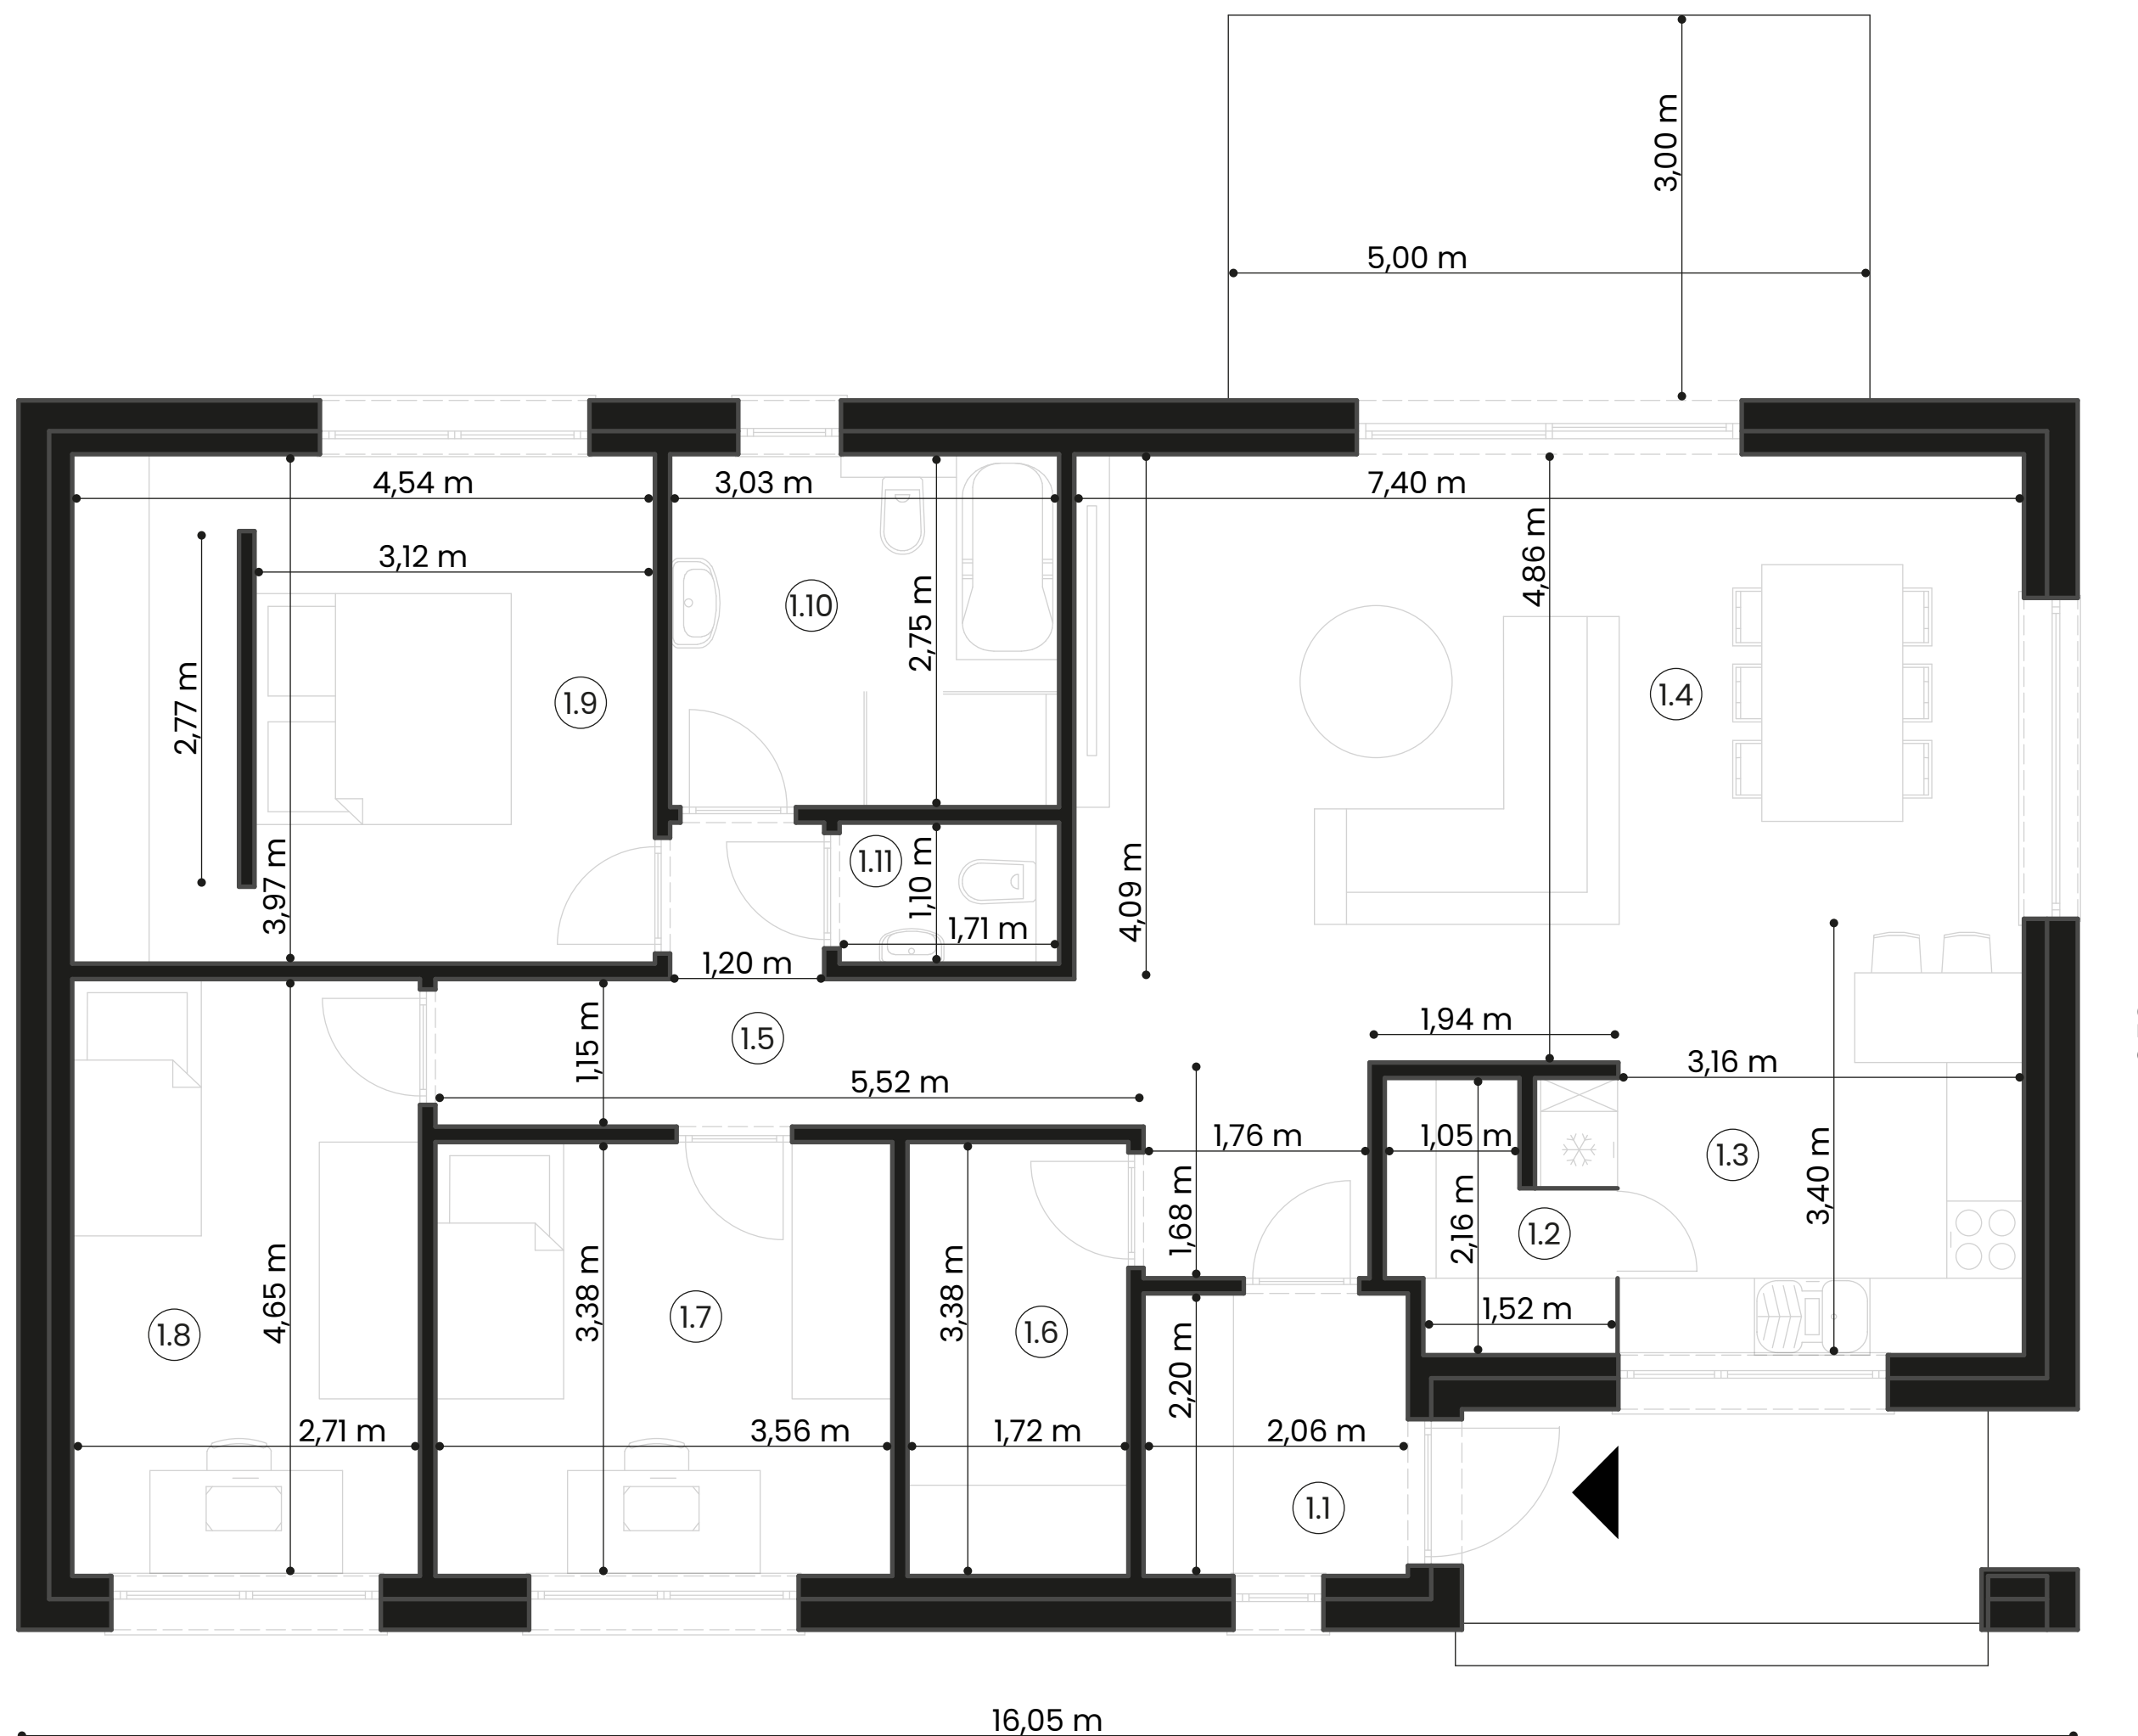

Bitonto

Powierzchnia całkowita 119,55 m²

ZESTAWIENIE POMIESZCZEŃ

1.1	Wiatrołap	4,53 m ²
1.2	Spizarnia	3,09 m ²
1.3	Aneks kuchenny	9,05 m ²
1.4	Pokój dzienny	37,02 m ²
1.5	Korytarz	7,19 m ²
1.6	Pom. Techniczne	5,81 m ²
1.7	Pokój	12,03 m ²
1.8	Pokój	12,60 m ²
1.9	Pokój	18,02 m ²
1.10	Łazienka	8,33 m ²
1.11	WC	1,88 m ²

Razem

119,55 m²

Bitonto

Powierzchnia całkowita 119,55 m²

ZESTAWIENIE POMIESZCZEŃ

1.1	Wiatrołap	4,53 m ²
1.2	Spizarnia	3,09 m ²
1.3	Aneks kuchenny	9,05 m ²
1.4	Pokój dzienny	37,02 m ²
1.5	Korytarz	7,19 m ²
1.6	Pom. Techniczne	5,81 m ²
1.7	Pokój	12,03 m ²
1.8	Pokój	12,60 m ²
1.9	Pokój	18,02 m ²
1.10	Łazienka	8,33 m ²
1.11	WC	1,88 m ²

Razem

119,55 m²